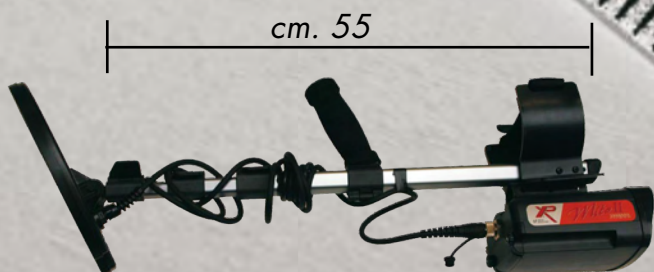

Le misure contano

.. new .. new .. new .. new .. new .. new .. new .. new ..

← da così...

» La nuova **ASTA TELESCOPICA**, ideata e realizzata dai tecnici Detector Center, è leggerissima e permette di ridurre in maniera sensibile le dimensioni del metaldetector per facilitarne il trasporto anche in borse o zaini di piccole dimensioni.

» L'impugnatura, in soffice spugna, è completamente regolabile ed ergonomica.

» La nuova asta telescopica è un optional che si può applicare su qualunque metaldetector.

... a così →

E.B. elettronica srl - div. Detector Center
via del Lavoro, 4 - 48015 Cervia (RA) tel. 0544.965378 fax 0544.965036
www.detectorcenter.com - detector@elettronica.it